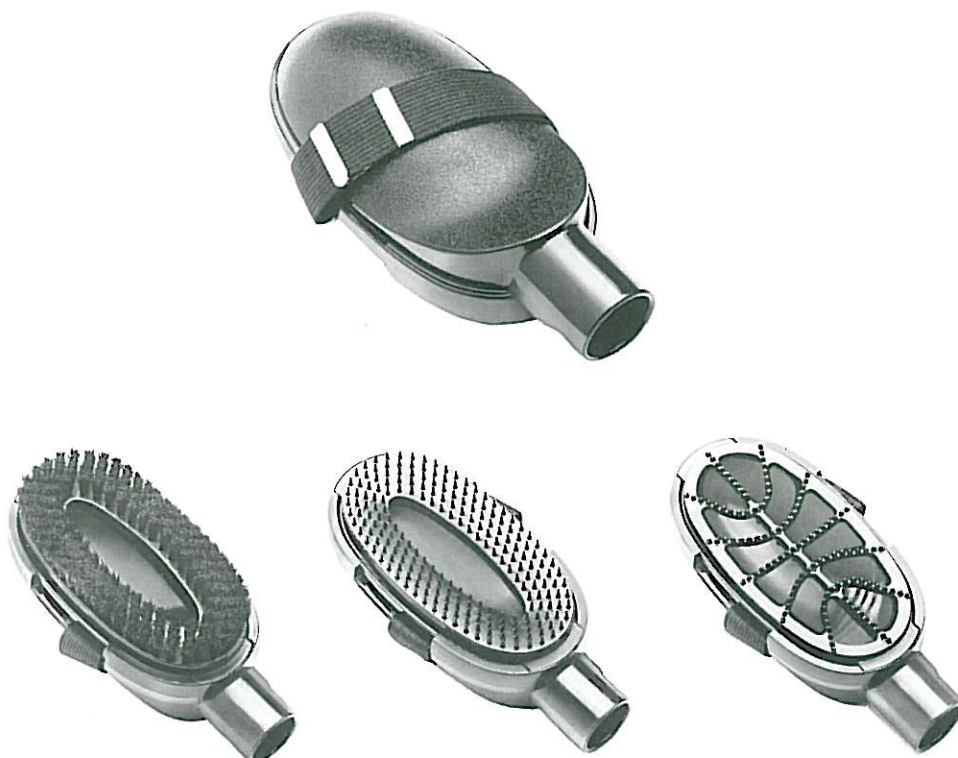

**Staubsaugerzubehör
Saugstriegeldüsen**

WESSEL-WERK

Type P

Satz bestehend aus

Kardätsche **KA**
Stiftstriegel **ST**
Kammstriegel **KAM**

auch einzeln lieferbar

Ausführung:	P	Satz komplett bestehend aus Kardätsche – Stiftstriegel – Kammstriegel		
	KA	Kardätsche		
	ST	Stiftstriegel		
	KAM	Kammstriegel		
		Saugstriegeldüsen aus PP verstellbarer Handgurt mit Schnalle, alternativ Klettverschluß		
Standardfarben:		RAL 9005 tiefschwarz		
Saugrohranschlüsse für Saugstriegeldüsen:	Ø mm:	34,90	– mit Einsteckhülse –	30,00 32,00
	Konus:	1:50		1:16 1:50
Sonderanschlüsse		nach Absprache		
Besteckung:		PP		

Type P

Set consisting of

Grooming Brush KA
Grooming Pin Comb ST
Grooming Curry Comb KAM

Can be delivered separately

Version:	P	Complete set consisting of Grooming Brush – Pin Comb – Curry Comb
	KA	Grooming Brush
	ST	Grooming Pin Comb
	KAM	Grooming Curry Comb
		Grooming Tools in PP adjustable strap with buckle, alternatively with Velcro closer
Standard Colours:		RAL 9005 black
Diameters:	∅ mm: 34.90	with mortise sleeve 30.00 32.00
	taper: 1 : 50	1 : 16 1 : 50
Special Fittings:		As agreed
Trimming:		Polypropylene